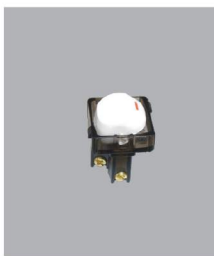

SMT051

HẠT MỘT CHIỀU

12,500
VNĐ

SMT052

HẠT HAI CHIỀU

20,000
VNĐ

SMT073

HẠT ĐEN